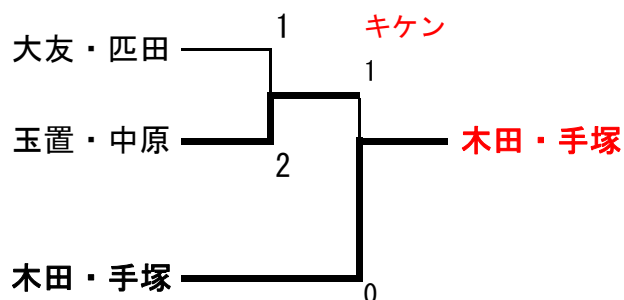

＜女子2.5部Bブロック決勝戦＞

《交流戦》

149	C2:	牧野・森井	2	—	0	D3:	岡本・近藤
150	D2:	野本・芝田	2	—	0	E3:	鈴江・井上
151	E2:	西岡・太田	2	—	0	C3:	津曲・河上