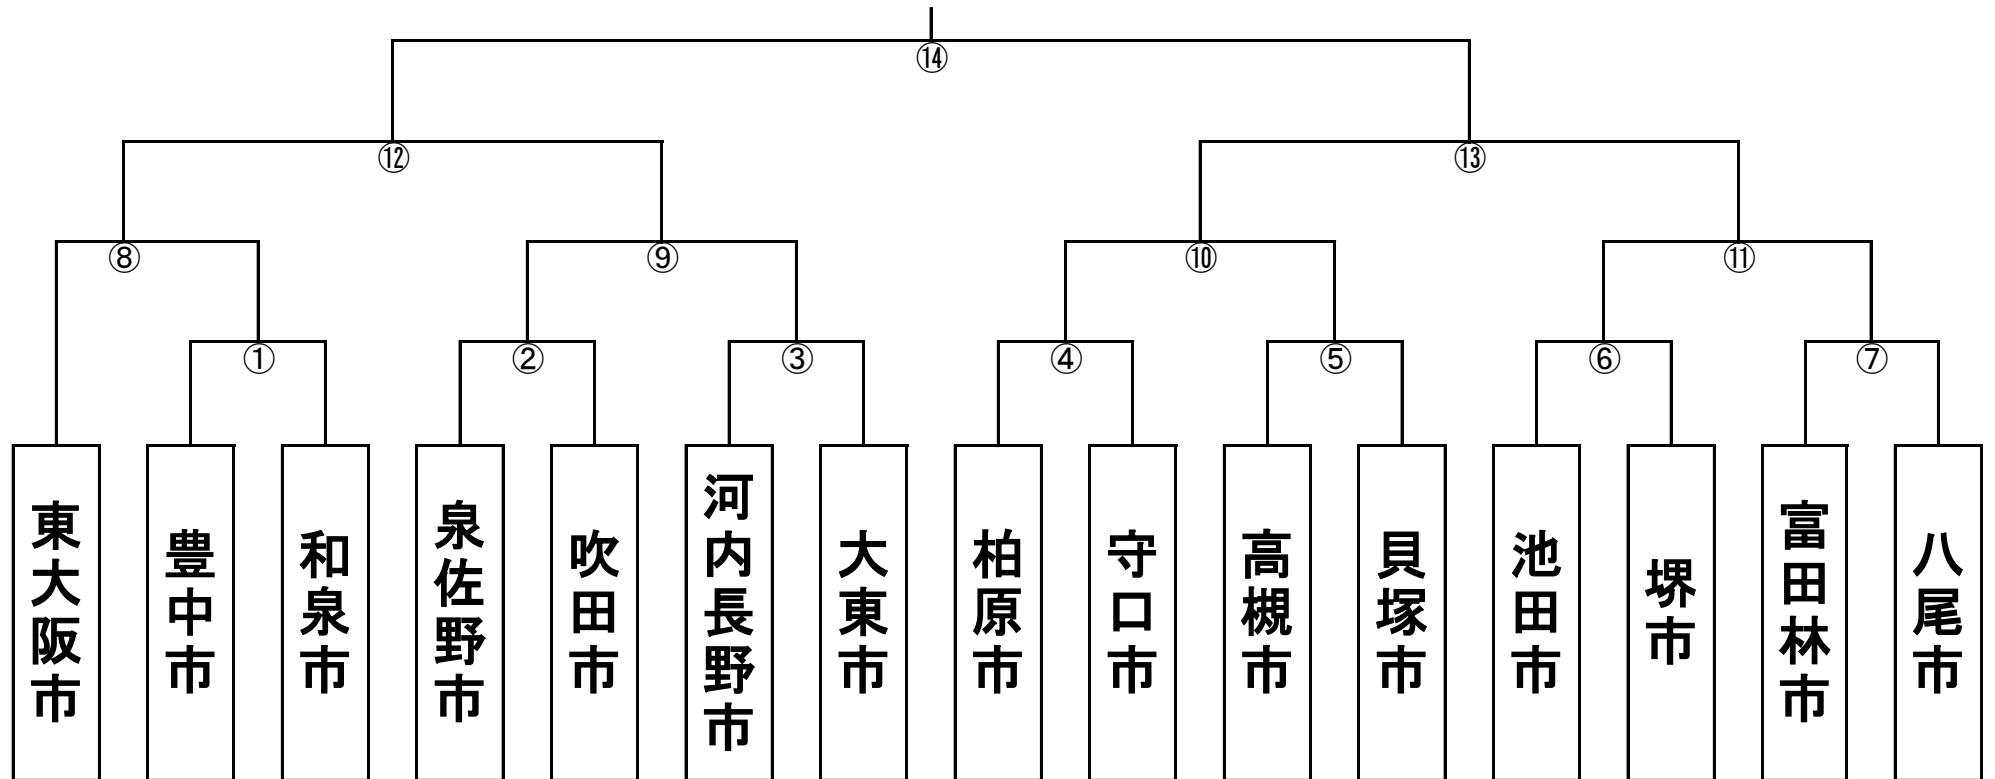

第77回 大阪府総合体育大会 中央大会 バドミントン競技の部

一般男子

Aゾーン
箕面市
吹田市
四條畷市
八尾市
河内長野市
堺市
岸和田市

Bゾーン
池田市
摂津市
守口市
東大阪市
富田林市
和泉市
貝塚市

柏原

第77回 大阪府総合体育大会 中央大会 バドミントン競技の部

一般女子

Aゾーン
豊中市
吹田市
大東市
東大阪市
河内長野市
和泉市
泉佐野市

Bゾーン
池田市
高槻市
守口市
八尾市
富田林市
堺市
貝塚市

柏原市

第77回 大阪府総合体育大会 中央大会 バドミントン競技の部

一般男子2部

Aゾーン
箕面市
茨木市
守口市
八尾市
羽曳野市
堺市
貝塚市

Bゾーン
豊中市
高槻市
枚方市
東大阪市
松原市
泉大津市
岸和田市

柏原市

第77回 大阪府総合体育大会 中央大会 バドミントン競技の部

一般女子2部

Aゾーン
豊中市
吹田市
大東市
東大阪市
羽曳野市
和泉市
岸和田市

Bゾーン
池田市
高槻市
枚方市
八尾市
河内長野市
貝塚市

柏原市