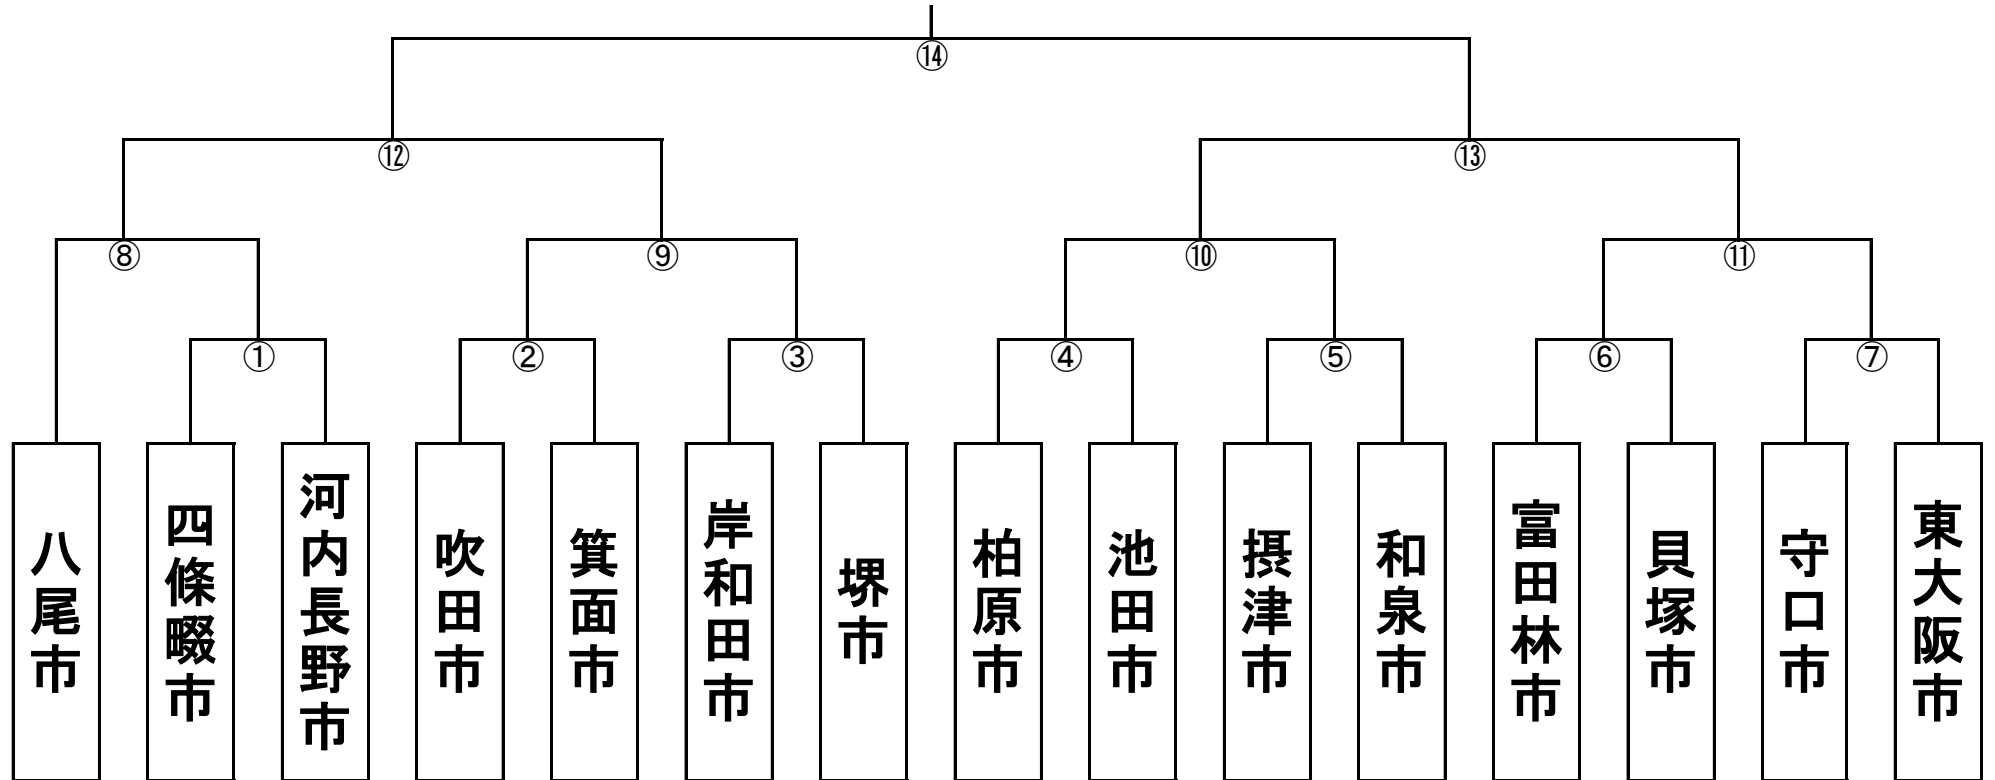

第77回 大阪府総合体育大会 中央大会 バドミントン競技の部

一般男子

Aゾーン
箕面市
吹田市
四條畷市
八尾市
河内長野市
堺市
岸和田市

Bゾーン
池田市
摂津市
守口市
東大阪市
富田林市
和泉市
貝塚市

柏原

第77回 大阪府総合体育大会 中央大会 バドミントン競技の部

一般女子

Aゾーン
豊中市
吹田市
大東市
東大阪市
河内長野市
和泉市
泉佐野市

Bゾーン
池田市
高槻市
守口市
八尾市
富田林市
堺市
貝塚市

柏原市

第77回 大阪府総合体育大会 中央大会 バドミントン競技の部

一般男子2部

Aゾーン
箕面市
茨木市
守口市
八尾市
羽曳野市
堺市
貝塚市

Bゾーン
豊中市
高槻市
枚方市
東大阪市
松原市
泉大津市
岸和田市

柏原市

第77回 大阪府総合体育大会 中央大会 バドミントン競技の部

一般女子2部

Aゾーン
豊中市
吹田市
大東市
東大阪市
羽曳野市
和泉市
岸和田市

Bゾーン
池田市
高槻市
枚方市
八尾市
河内長野市
貝塚市

柏原市